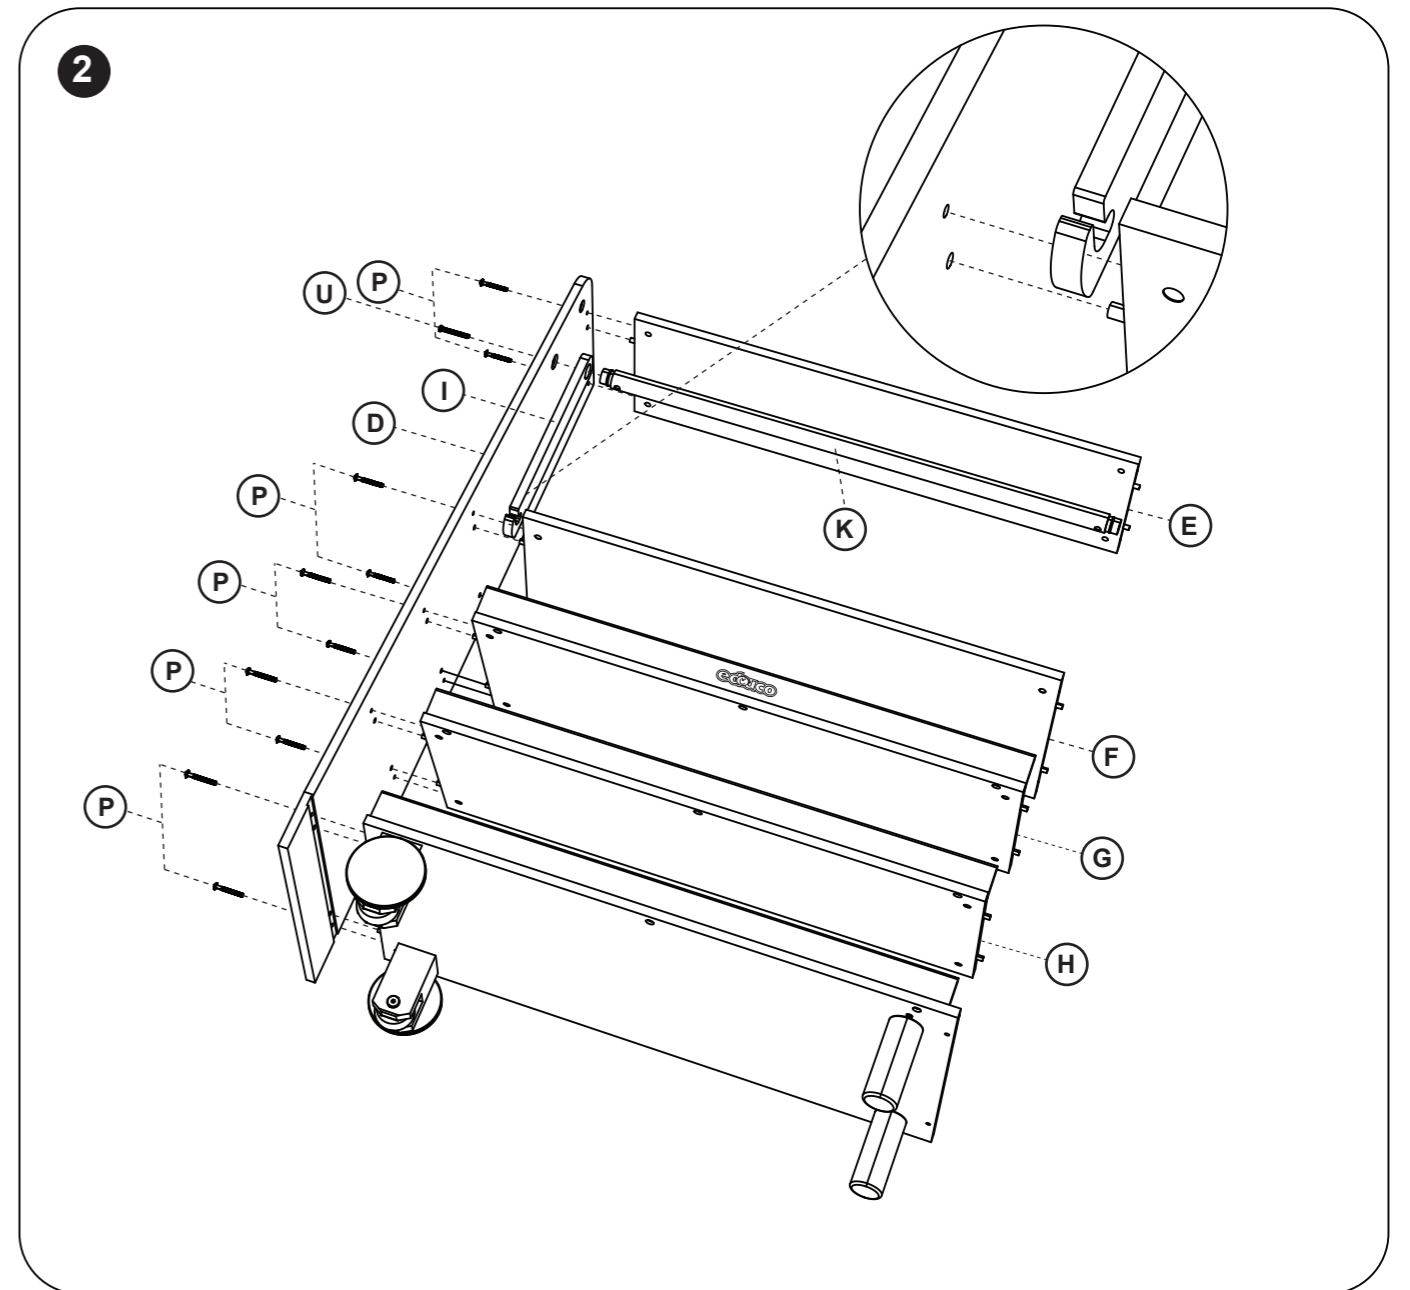

# Market stall

900000124

leeftijd **3+**  
age **3+**

Let op: bestudeer deze bouwhandleiding zorgvuldig vóór montage. Montage alleen door volwassenen. SVP deze informatie bewaren ter referentie.  
NOTE: Please read instructions before starting to assemble. Adult assembly required. Please retain this information for reference.

<b>A</b>  X1	<b>B</b>  X2	<b>C</b>  X2	<b>D</b>  X1	<b>E</b>  X1
<b>F</b>  X1	<b>G</b>  X1	<b>H</b>  X1	<b>I</b>  X2	<b>J</b>  X2
<b>K</b>  X1	<b>L</b>  X1	<b>M</b>  X1	<b>N</b>  X5	<b>O</b>  M6*22 X6
<b>P</b>  M4*37 X20	<b>Q</b>  X2	<b>R</b>  M8*30 X4	<b>S</b>  φ 17*1 X4	<b>T</b>  φ 17*2 X2
<b>U</b>  M4*42 X2	<b>V</b>  X2	<b>W</b>  X2		