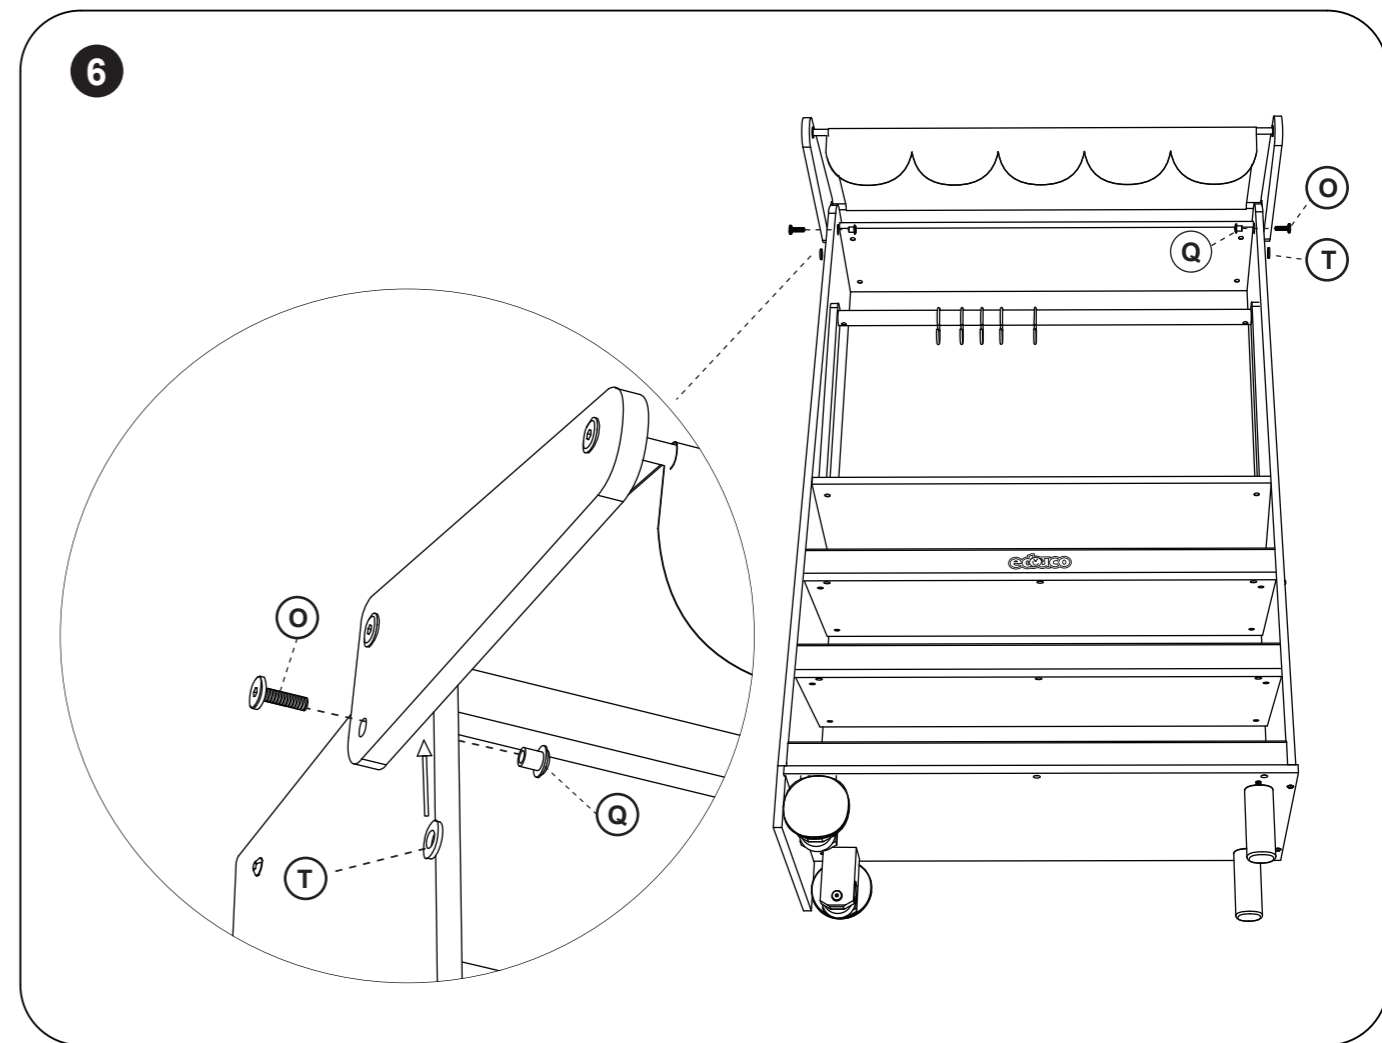

667198.200601