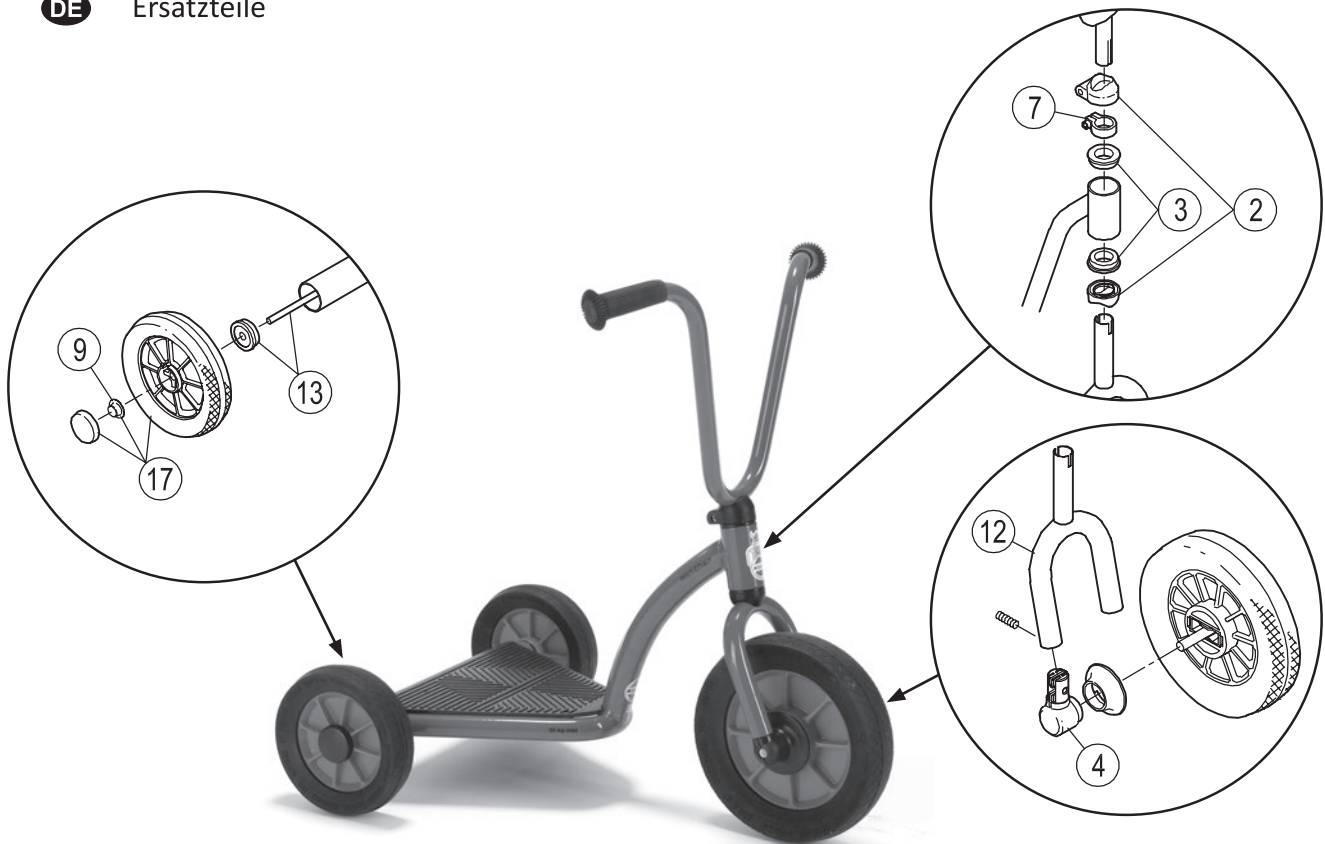

522441

- DK** Reservedele
- GB** Spare Parts
- DE** Ersatzteile

Pos.		Pos.		Pos.	
1	 x2	7	 x1  x1	13	 x1  x2  x2
2	 x1  x1	8		14	
3	 x2	9	 x4	15	
4	 x2  x2  x1	10		16	
5		11		17	
6		12		18	 

- DK** Reservedele
- GB** Spare Parts
- DE** Ersatzteile

	449.20			
	Version			
Pos.	1.2	2.0		
1	522730	522730		
2	522731	525253		
3	522732	522732		
4	522733	522733		
5	522750	525403		
6	-	-		
7	522744	525252		
8	-	-		
9	522736	522736		
10	-	-		
11	522743	525344		
12	-	525373		
13	525295	525351		
14	-	-		
15	-	-		
16	-	-		
17	525230	525355		
18	-	525718		